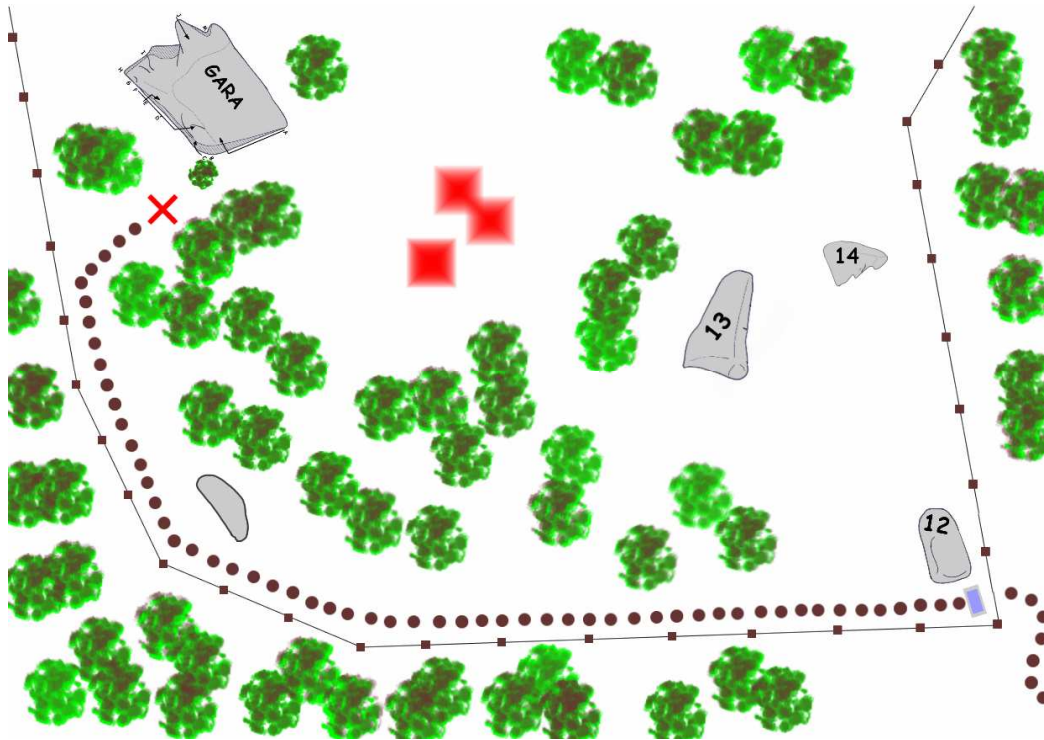

MAGREGLIOBLOC

MASSO DELLA GARA

Durante lo StoneColdCrazy2007 il masso "Gara" è stato sede della competizione sperimentale che consisteva nel liberare più blocchi possibili, infatti, questo masso era stato lasciato vergine per l'occasione.

Accesso:

Giunti al masso "La Vasca", N°12 del settore "Raduno", seguire la recinzione per 300 metri ca. fino a vedere la grande sagoma del masso.

Per info e contatti:

paolo.zorloni@alice.it
333.1747111

- A 5 Riscaldamento (sit/trav)
- B 6b (sit)
- B 5 (i.p.)
- C ?
- D 6c (i.p.)
- E 6c (i.p.)
- F ? (trav)
- G 5 (i.p.)
- H ?
- I 6a+/6b (i.p.)
- J ?
- K 7a+/7b (sit)
- L 6b La caccia piena (i.p.)