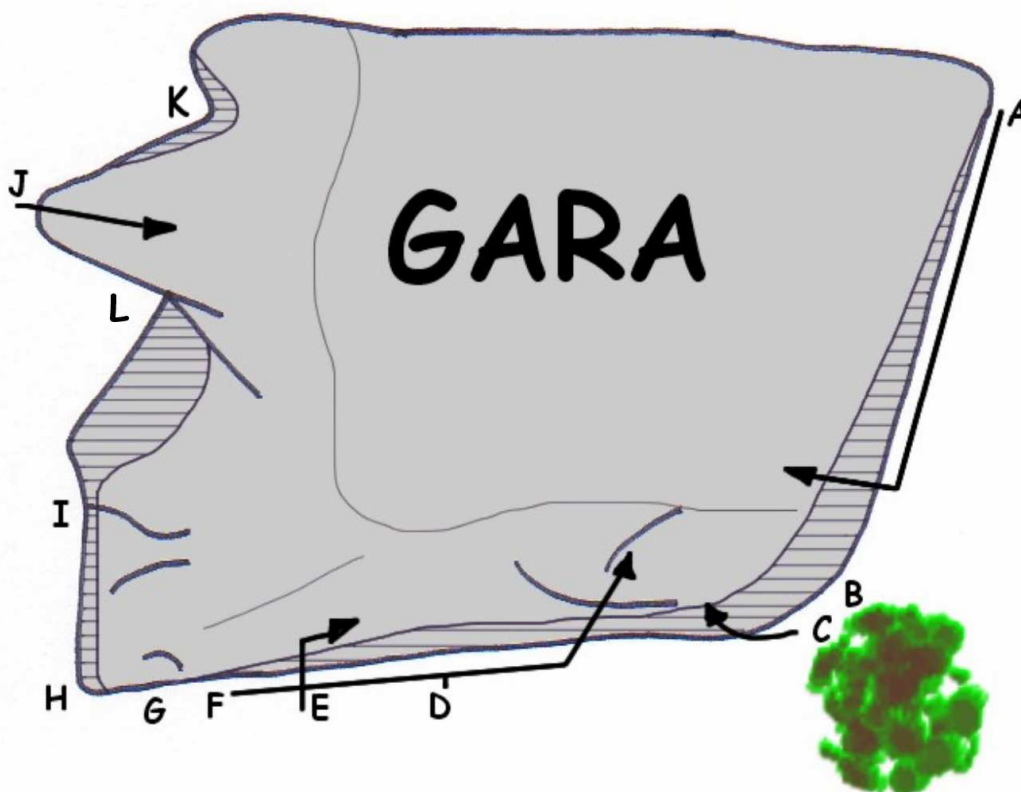

MAGREGLIOBLOC

MASSO DELLA GARA

Durante lo StoneColdCrazy2007 il masso "Gara" è stato sede della competizione sperimentale che consisteva nel liberare più blocchi possibili, infatti, questo masso era stato lasciato vergine per l'occasione.

Accesso:

Giunti al masso "La Vasca", N°12 del settore "Raduno", seguire la recinzione per 300 metri ca. fino a vedere la grande sagoma del masso.

Per info e contatti:

paolo.zorloni@alice.it
333.1747111

- A 5 Riscaldamento (sit/trav)
- B 6b (sit)
- B 5 (i.p.)
- C ?
- D 6c (i.p.)
- E 6c (i.p.)
- F ? (trav)
- G 5 (i.p.)
- H ?
- I 6a+/6b (i.p.)
- J ?
- K 7a+/7b (sit)
- L 6b La caccia piena (i.p.)